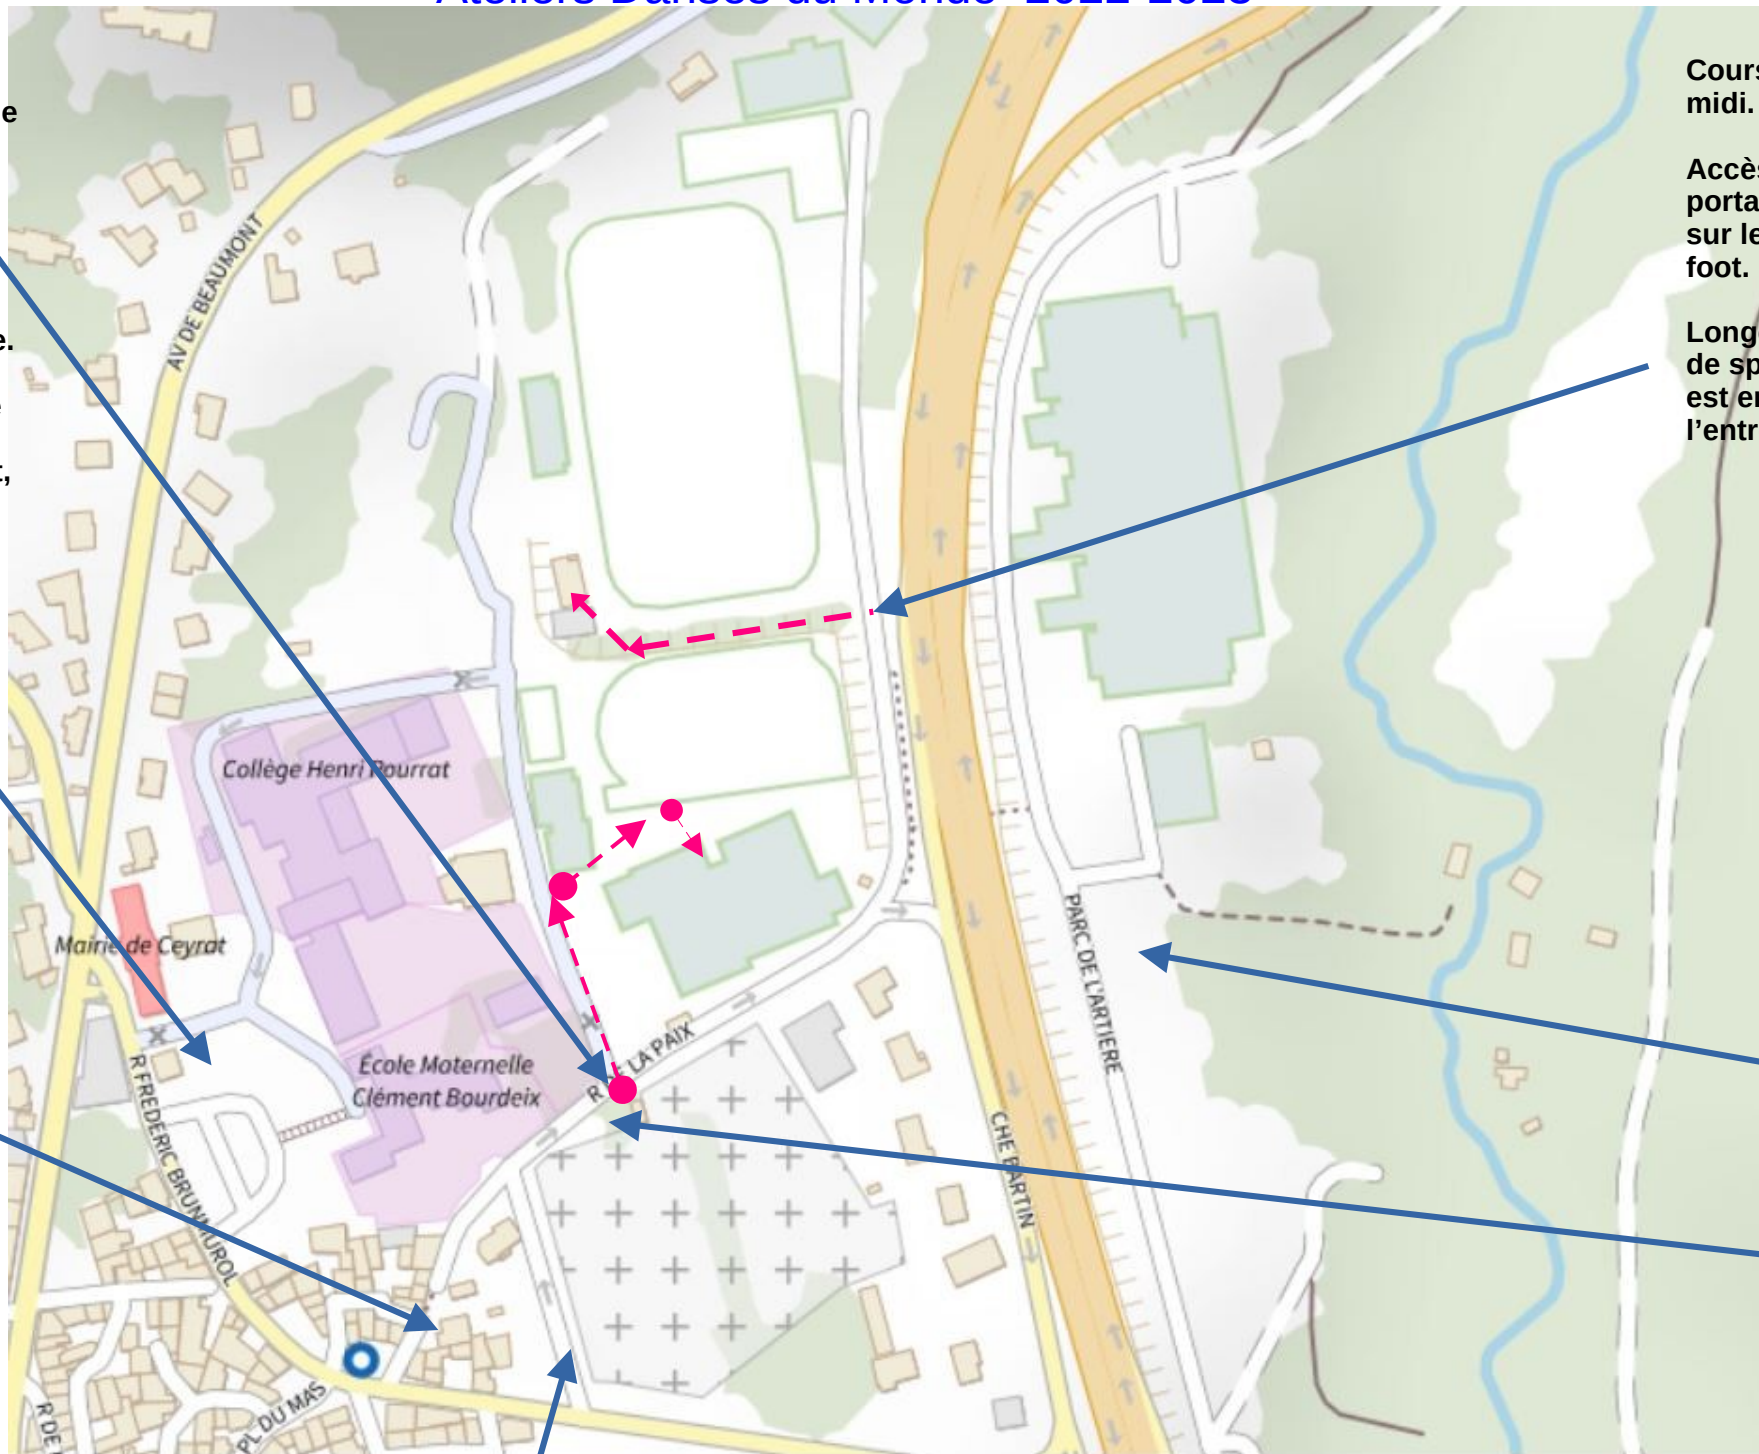

# Ateliers Danses du Monde 2022-2023

Atelier du soir.

Accès par la voie piétonne qui mène au centre de loisirs, et au gymnase.

Contourner le gymnase pour accéder à l'entrée.

Attention la porte est verrouillée automatiquement, il faut être bien à l'heure !

Parking place de la Résistance (écoles, collège, mairie)

La maison de Catherine et Dédé

Cours de l'après midi.

Accès par le portail ouvrant sur le stade de foot.

Longer le terrain de sport. La salle est en face de l'entrée (portail)

Parking Arténium  
Accès passage souterrain

Quelques places de parking rue de la Paix

Parking possible rue d'Oradéa sauf sur les temps de ramassage scolaire !!! A déconseiller l'après-midi !